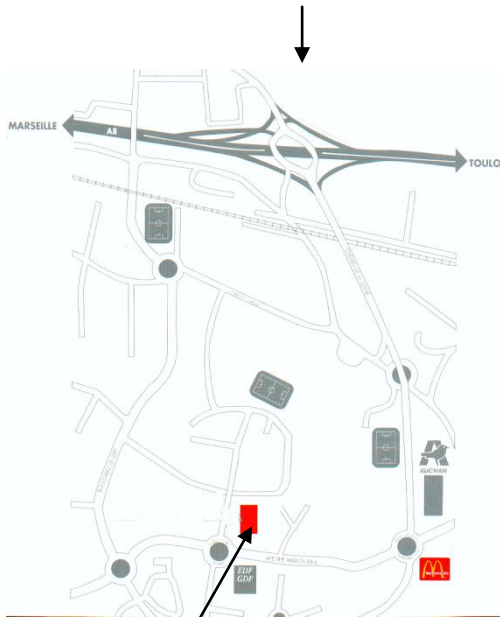

Sortie 13

En provenance de Marseille :

- Prendre la sortie 13 de l'autoroute A8
- Au rond point, prendre la direction La Seyne sur Mer centre
- Après 300 m, au rond point suivant (Mac Donald), prendre la première sortie à droite (direction Sanary)
- Après 200 m, au rond point suivant, prendre la première sortie à droite (Zone industrielle Jean Monnet Nord)
- La société Cami se trouve à 200 mètres environ à droite

En provenance de Toulon :

- Prendre la sortie 13 de l'autoroute A8
- Faire le tour du rond point et prendre la direction La Seyne sur Mer centre
- Après 300 m, au rond point suivant (Mac Donald), prendre la première sortie à droite (direction Sanary)
- Après 200 m, au rond point suivant, prendre la première sortie à droite (Zone industrielle Jean Monnet Nord)
- La société Cami se trouve à 200 mètres environ à droite

CAMI

ZAC des Playes

238 rue du Luxembourg

83 500 La Seyne sur mer